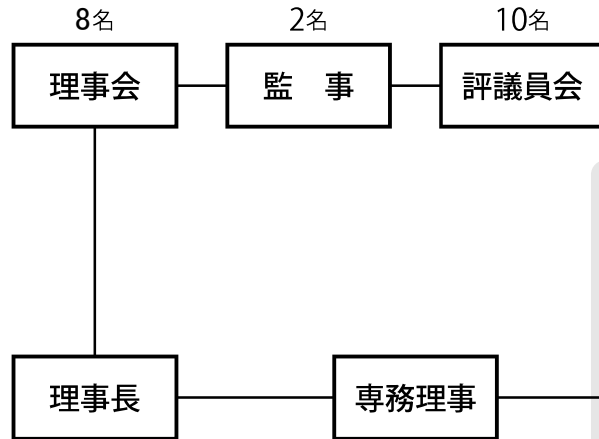

組織図

事務局体制

事務局長	職員	1名(事務局長)
	臨時職員	1名
総務		
業務	業務	3名

種苗生産体制

本所	生産種苗		
	・マダイ	職員	2名
	・ヒラメ	臨時職員	5~9名
	・クルマエビ		
	・クロソイ		
象潟地区	・エゾアワビ	職員	1名
		臨時職員	2名
岩館施設	・ヒラメ(中間育成)	臨時職員	2名 (2ヶ月間)